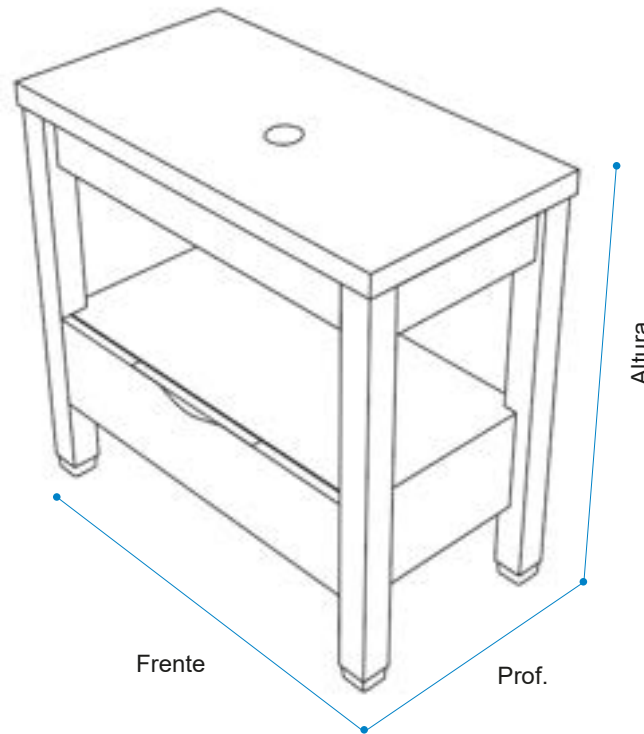

OAK

Campi

Expertos en la fabricación de muebles para baños. Diseño, Calidad y Elegancia.

Campi

Laterales	Frentes	Modo	Espacio de guardado		Tiradores	Terminación en patas	Acabado	Amplitud de Gama		
MDF 18 mm	Melamina sobre MDP 18mm	Tradicional	1 Cajón	Corredera Soft Close	Plateado Brillante	Taco de aluminio	Base: Laca UV Terminación: Laca poliuretánica semimate	60 cm	80 cm	X cm

Todos nuestros productos llevan las uniones entarugadas y encoladas con cola sintética.

• Color

Blanco y Roble Ambar

• Frente: **60 cm**
 Altura: 77,5 cm
 Profundidad: 42 cm

• Frente: **80 cm**
 Altura: 77,5 cm
 Profundidad: 42 cm