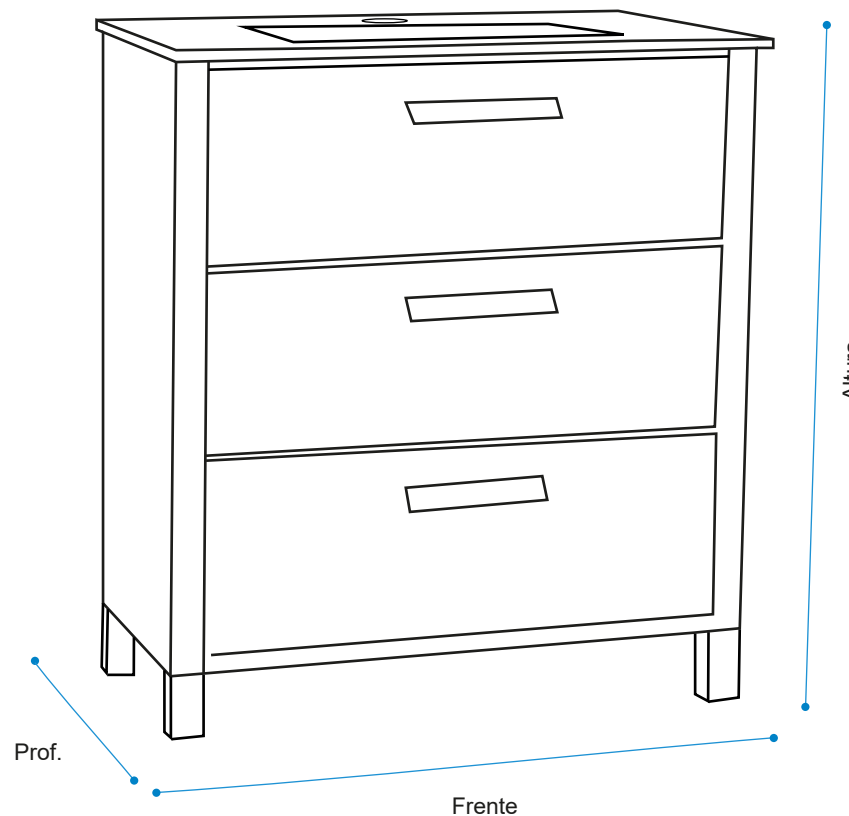

ZAMBA ALTO

Campi

Expertos en la fabricación de muebles para baños. Diseño, Calidad y Elegancia.

Campi

Todos nuestros productos llevan las uniones entarugadas y encoladas con cola sintética.

Laterales	Frentes	Modo	Espacio de guardado			Tiradores	Terminación en patas	Acabado	Amplitud de Gama		
			3 cajones	Salvasifón	Soft Close				60 cm	80 cm	X cm
Melamina sobre MDP 18mm	Melamina sobre MDP 18mm	Tradicional				Plateado Brillante	Patas PVC regulables	Melamina Touch			

• **Color**
Blanco Life

• **Color**
Grafito lunar

• **Color**
Roble Verona

• **Frente: 60 cm**
Altura: 83,5 cm
Profundidad: 46 cm

• **Frente: 80 cm**
Altura: 83,5 cm
Profundidad: 46 cm

Campi