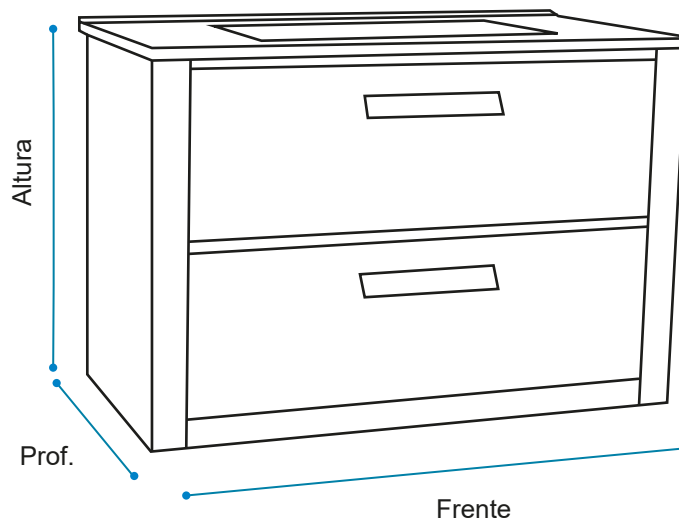

ZAMBA AÉREO

Campi

Expertos en la fabricación de muebles para baños. Diseño, Calidad y Elegancia.

Campi

Todos nuestros productos llevan las uniones entarugadas y encoladas con cola sintética.

Laterales	Frentes	Modo	Espacio de guardado			Tiradores	Acabado	Amplitud de Gama		
Melamina sobre MDP 18mm	Melamina sobre MDP 18mm	Aéreo	2 Cajones	Salvasifón	Soft Close	Plateado Brillante	Melamina touch	60 cm	80 cm	X cm

• **Color**
Blanco Life

• **Color**
Grafito lunar

• **Color**
Roble Verona

• **Frente: 60 cm**
Altura: 52 cm
Profundidad: 46 cm

• **Frente: 80 cm**
Altura: 52 cm
Profundidad: 46 cm