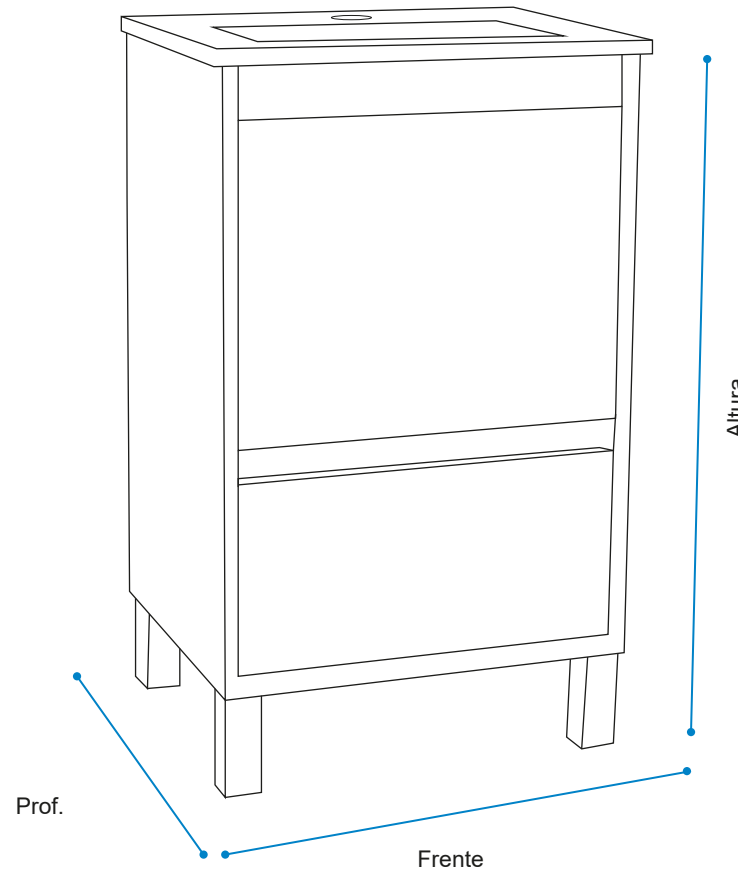

**TANGO  
ALTO**

Campi

Expertos en la fabricación de muebles para baños. Diseño, Calidad y Elegancia.

**Campi**

Laterales	Frentes	Modo	Espacio de guardado	Tiradores	Acabado	Amplitud de Gama		
Melamina sobre MDP 18mm	Melamina sobre MDP 18mm	Tradicional	Puerta volcable + cajon	X	Melamina Touch	50 cm	60 cm	X cm

Todos nuestros productos llevan las uniones entarugadas y encoladas con cola sintética.

• **Color**  
Blanco Life

• **Color**  
Roble Ambar

• **Frente: 50 cm**  
Altura: 52 cm  
Profundidad: 40 cm

• **Frente: 60 cm**  
Altura: 52 cm  
Profundidad: 46 cm