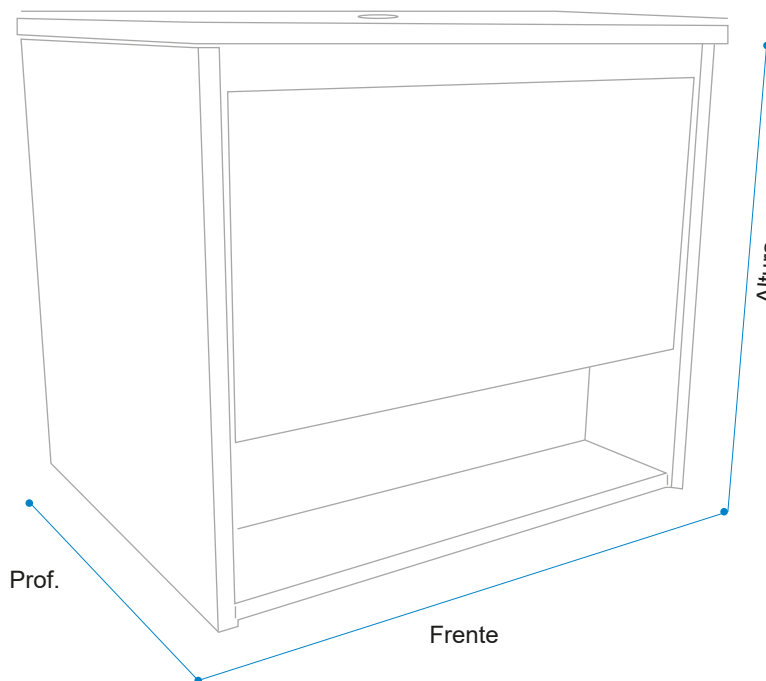

TANGO AÉREO

Campi

Expertos en la fabricación de muebles para baños. Diseño, Calidad y Elegancia.

Campi

Todos nuestros productos llevan las uniones entarugadas y encoladas con cola sintética.

Laterales	Frentes	Modo	Espacio de guardado	Tiradores	Acabado	Amplitud de Gama		
Melamina sobre MDP 18mm	Melamina sobre MDP 18mm	Aéreo	Puerta volcable con Piston + Estante de guardado	X	Melamina Touch	50 cm	60 cm	X cm

• **Color**
Blanco Life

• **Color**
Roble Ambar

• **Frente: 50 cm**
Altura: 52 cm
Profundidad: 40 cm

• **Frente: 60 cm**
Altura: 52 cm
Profundidad: 46 cm

Campi

amoblamientoScampi.com.ar

Amoblamientos Campi SRL se reserva el derecho de introducir modificaciones en sus productos, tanto de forma como de medidas, sin previo aviso.