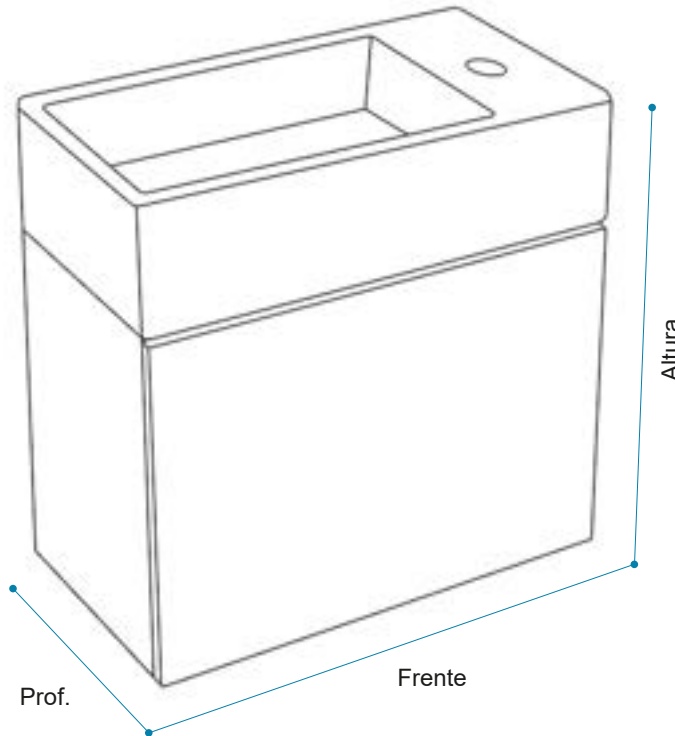

SHAPE

Campi

Expertos en la fabricación de muebles para baños. Diseño, Calidad y Elegancia.

Campi

Laterales	Frentes	Modo	Espacio de guardado	Tiradores	Acabado	Amplitud de Gama		
Melamina sobre MDP 18mm	Melamina sobre MDP 18mm	Aéreo	1 Puerta volcable con Pistón neumático y bisagras soft close	X	Melamina Touch	45 cm	X cm	X cm

Todos nuestros productos llevan las uniones entarugadas y encoladas con cola sintética.

• **Color**
Blanco Life

• **Color**
Roble Ambar

- **Frente: 45 cm**
Altura: 40 cm
Profundidad: 25 cm

amoblamientoScampi.com.ar